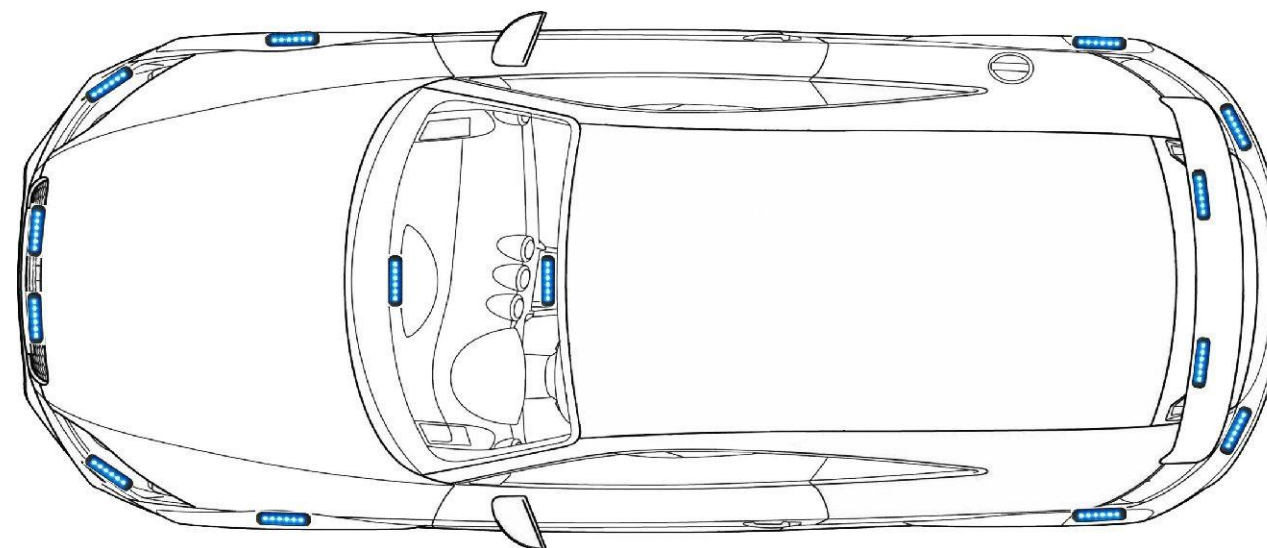

Možností různých instalací.

Souběžné nebo alternativní možnosti synchronizace.

- **MIMOŘÁDNĚ KOMPAKTNÍ.** Speciálně navržen tak, aby byl lehčí a kompaktnější než kdy jindy..
- **NEJVYŠŠÍ INTENZITA.** 6 LED diod světla série NANOLED obsahuje zlepšení energetické účinnosti a intenzity světla, poskytuje větší jistotu ve vozidlech za mimořádná situace..
- **JEDNOBAREVNÉ NEBO DVOUBAREVNÉ SVĚTLO.** Obsahuje 6 stejných LED diod nebo dvě barvy po 3 LED diodách jedné barvy.
- **DLOUHÁ ŽIVOTNOST.** LED technologie zaručuje dlouhou provozní životnost pro toto doplňkové výstražné světlo, což snižuje náklady na údržbu a životnost vozidla.
- **UNIVERZÁLNÍ A SNADNÁ INSTALACE.** Díky zmenšeným rozměrům, hmotnosti a montážního příslušenství je instalace velmi snadná.
- **ŘEŠENÍ POTŘEBNÉ PRO OBCHOD.** V důsledku několika typů barev světla a univerzálnosti mohou být světla řady NANOLED integrována do masky, uvnitř nebo vně vozidla, v kufru nebo v zadní části vozidla.
- **VODĚODOLNOST.** Dle IPX9K, IPX6.
- **JEDNODUCHÉ ZAPOJENÍ.** Instalace NANOLED vyžaduje pouze jeden vodič a instalace se provádí z vnější části vozidla.
- **SYNCHRONIZACE.** Série NANOLED umožňuje souběžný nebo alternativní synchronizaci až 12 světel..