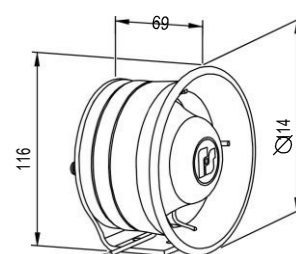

Voděodolné konektory

- **BEZ AUX VÝSTUPU:** Siréna, den/noc a funkcí HORN.
- **S AUX VÝSTUPY:** Siréna, den /noc, HORN a 2 aux výstupy.

Rozměry reproduktoru v mm.

Rozměry sirény v mm.

A solution for each application