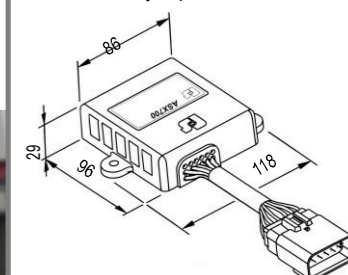

Rozměry sirény v mm.